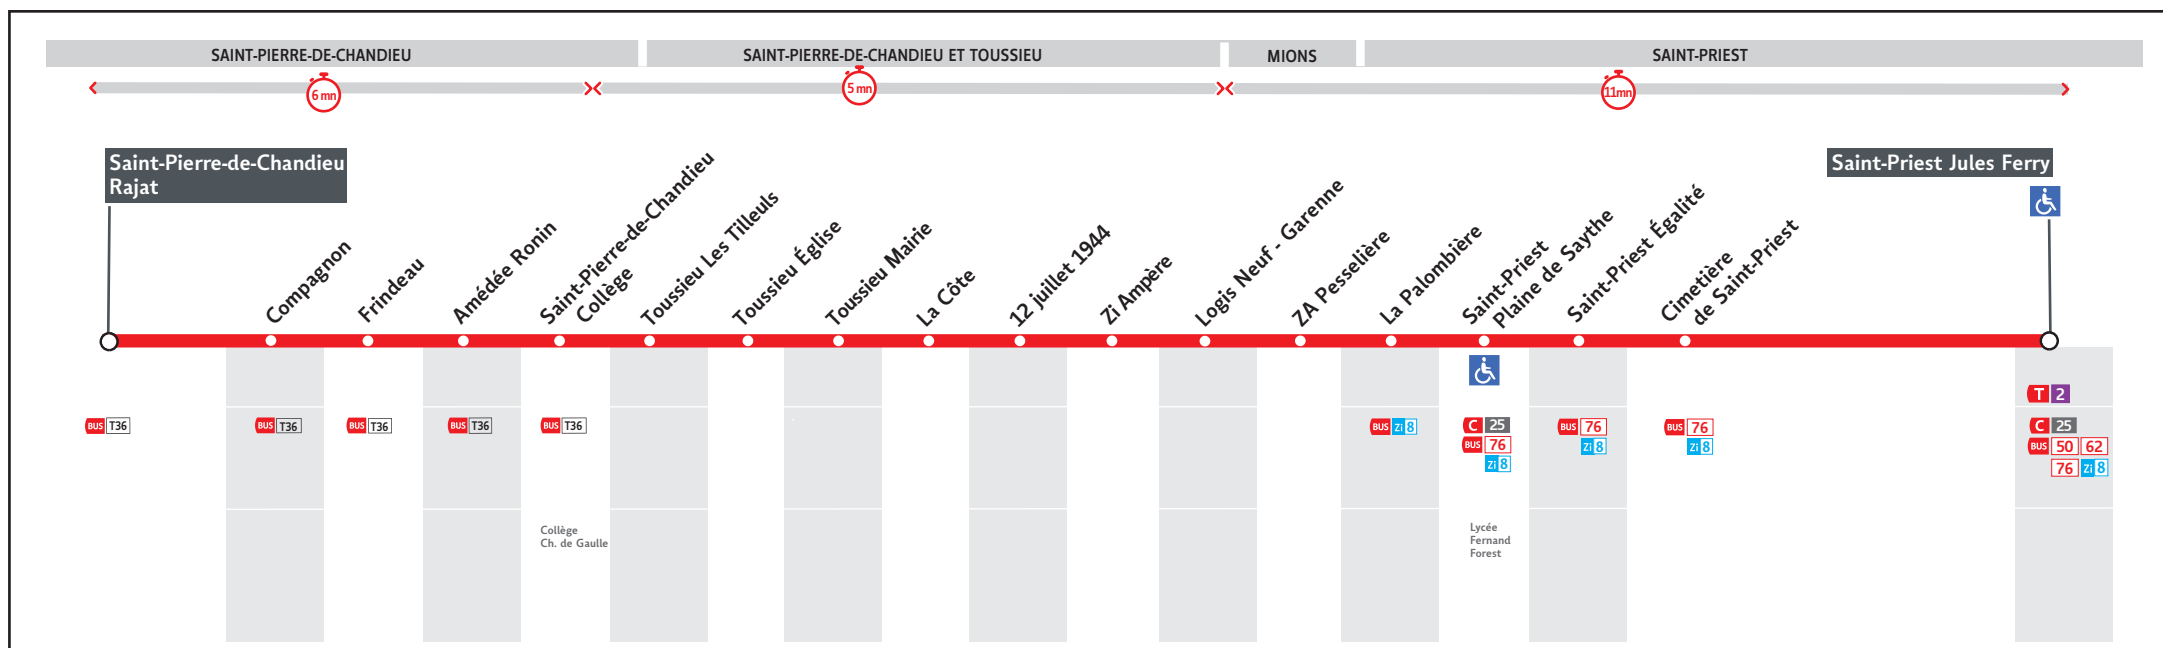

Le réseau TCL ne fonctionne pas le 1er mai.

VOUS INFORMER POUR MIEUX VOYAGER