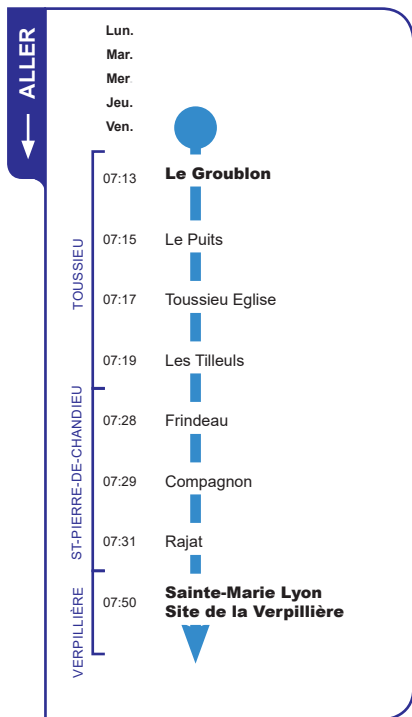

Horaires

DU 1 SEPTEMBRE 2020 AU 6 JUILLET 2021

LIGNE

254

**TOUSSIEU
ST-PIERRE-DE-CHANDIEU**

**LA VERPILLIÈRE
SAINTE-MARIE LYON
SITE DE LA VERPILLIÈRE**

Date de mise à jour : JD254_V1.2 - 05 Août 2020 - 17:07

Un problème météo, un incident technique sur une ligne Junior Direct ?

Vous êtes informés en temps réel par SMS.

Inscrivez-vous sur l'espace
« **MON TCL** » sur tcl.fr

SYTRAL

Aller A

Toussieu Rue 12 Juillet 1944
La Verpillière Sainte-Marie Lyon

ALLÔ TCL
04 26 10 12 12
(prix d'un appel local)

TCL.fr

APPLI TCL

Retour A
La Verpillière Sainte-Marie Lyon
Toussieu Rue 12 Juillet 1944

ALLÔ TCL
04 26 10 12 12
 (prix d'un appel local)

TCL.fr

APPLI TCL

Aller B

Toussieu Le Groublon
La Verpillière Sainte-Marie Lyon

ALLÔ TCL
04 26 10 12 12
(prix d'un appel local)

TCL.fr

APPLI TCL

Retour B

La Verpillière Sainte-Marie Lyon
Toussieu Le Groublon

ALLÔ TCL
04 26 10 12 12
(prix d'un appel local)