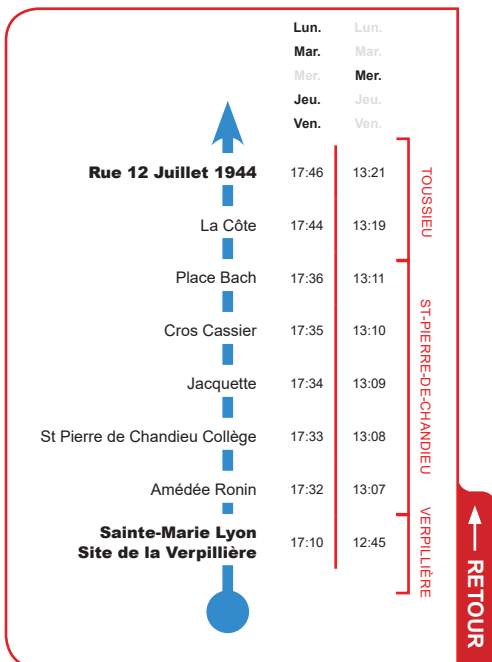

Retour A

La Verpillière Sainte-Marie Lyon
Toussieu Rue 12 Juillet 1944

ALLÔ TCL
04 26 10 12 12
(prix d'un appel local)

TCL.fr

APPLI TCL