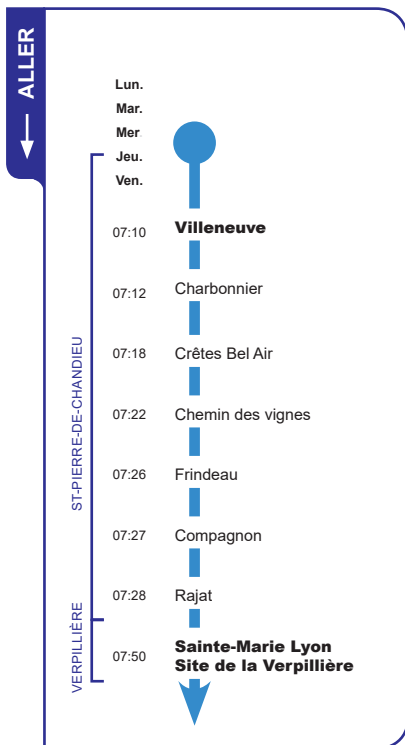

Aller C

St-Pierre-de-Chandieu Charbonnier
La Verpillière Sainte-Marie Lyon

ALLÔ TCL
04 26 10 12 12
(prix d'un appel local)

TCL.fr

APPLI TCL