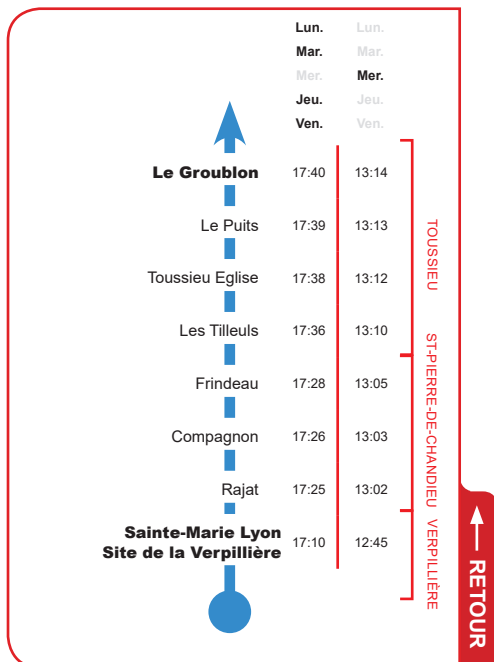

Horaires

DU 1 SEPTEMBRE 2020 AU 6 JUILLET 2021

LIGNE

254

**TOUSSIEU
ST-PIERRE-DE-CHANDIEU**

**LA VERPILLIÈRE
SAINTE-MARIE LYON
SITE DE LA VERPILLIÈRE**

Date de mise à jour : JD254_V1.2 - 05 Août 2020 - 17:07

Un problème météo, un incident technique sur une ligne Junior Direct ?

Vous êtes informés en temps réel par SMS.

Inscrivez-vous sur l'espace
« **MON TCL** » sur tcl.fr

SYTRAL

Aller A

Toussieu Rue 12 Juillet 1944
La Verpillière Sainte-Marie Lyon

Toussieu Le Groublon
La Verpillière Sainte-Marie Lyon

ALLÔ TCL
04 26 10 12 12
(prix d'un appel local)

TCL.fr

APPLI TCL

Retour B

La Verpillière Sainte-Marie Lyon
Toussieu Le Groublon

ALLÔ TCL
04 26 10 12 12
(prix d'un appel local)

	Lun.	Lun.
	Mar.	Mar.
	Mer.	Mer.
	Jeu.	Jeu.
	Ven.	Ven.
Villeneuve	17:45	13:16
Charbonnier	17:43	13:14
Crêtes Bel Air	17:36	13:11
Chemin des vignes	17:32	13:07
Frindeau	17:29	13:04
Compagnon	17:27	13:03
Rajat	17:25	13:02
Sainte-Marie Lyon Site de la Verpillière	17:10	12:45