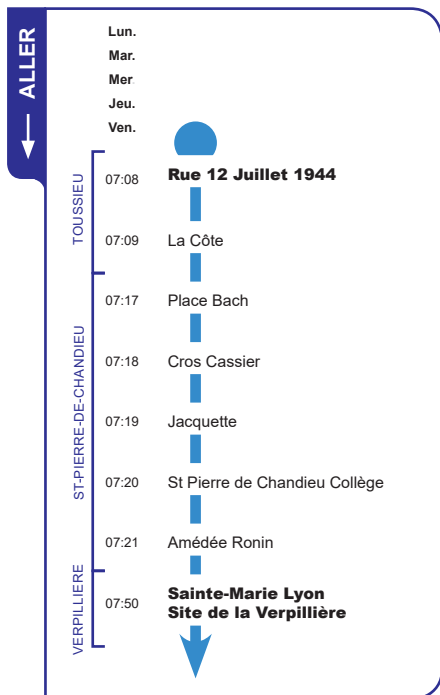

Horaires

DU 1 SEPTEMBRE 2020 AU 6 JUILLET 2021

LIGNE

254

**TOUSSIEU
ST-PIERRE-DE-CHANDIEU**

**LA VERPILLIÈRE
SAINTE-MARIE LYON
SITE DE LA VERPILLIÈRE**

Date de mise à jour : JD254_V1.2 - 05 Août 2020 - 17:07

Un problème météo, un incident technique sur une ligne Junior Direct ?

Vous êtes informés en temps réel par SMS.

Inscrivez-vous sur l'espace
« **MON TCL** » sur tcl.fr

SYTRAL

Aller A

Toussieu Rue 12 Juillet 1944
La Verpillière Sainte-Marie Lyon

ALLÔ TCL
04 26 10 12 12
(prix d'un appel local)

TCL.fr

APPLI TCL

Retour A
La Verpillière Sainte-Marie Lyon
Toussieu Rue 12 Juillet 1944

ALLÔ TCL
04 26 10 12 12
 (prix d'un appel local)

TCL.fr

APPLI TCL

Aller B

	Lun.	Lun.
	Mar.	Mar.
	Mer.	Mer.
	Jeu.	Jeu.
	Ven.	Ven.
Villeneuve	17:45	13:16
Charbonnier	17:43	13:14
Crêtes Bel Air	17:36	13:11
Chemin des vignes	17:32	13:07
Frindeau	17:29	13:04
Compagnon	17:27	13:03
Rajat	17:25	13:02
Sainte-Marie Lyon Site de la Verpillière	17:10	12:45